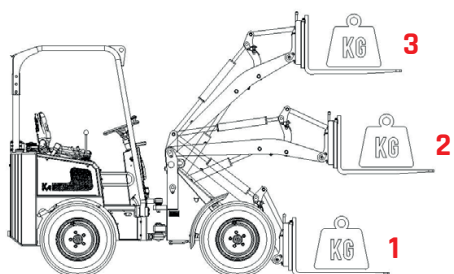

		KM350	
[mm]	A	A Wielbasis / Wheelbase / Radstand	2175
[mm]	B	Totale lengte zonder bak / Chassis length / Länge ohne Werkzeug	3800
[mm]	C	Totale lengte met bak / Total length with shovel bucket / Gesamtlänge mit Werkzeug	4710
[mm]	D	Totale breedte / Overall width / Gesamtbreite	1620
[mm]	E	Breedte bak / Shovel bucket width / Breite Ladeschaufel	1720
[°]	F	Maximale draaihoek / Maximum turning angle / Maximal Drehwinkel	50
[mm]	G	Draaicirkel buitenkant / Turning radius outside edge / Drehradius Aussenseite	3200
[mm]	H	Hoogte rolbeugel / Rollbar height / Höhe des Rollbügels / ROPS-FOPS	2430
[mm]	I	Zithoogte / Seat height / Sitzhöhe	1420
[mm]	J	Bodemvrijheid / Ground clearance / Freie höhe oberhalb der Bodenoberfläche	400
[°]	K	Inkiephoek vanaf grondvlak / Tipping-in angle from ground surface / Einkippwinkel am Werkzeug	30
[mm]	L	Hoogte giescharnier / Frame height / Höhe des Auslegerarms	1450
[mm]	M	Overlaadhoogte / Transfer height / Überladehöhe	2680
[mm]	N	Max. hoogte scharnier aanpik / Shovel bucket rotation point, max. / Drehpunkt Ladeschaufel max	2900
[L]		Inhoud brandstoftank / Fuel tank capacity / Inhalt Kraftstofftank	70
		Type dieselmotor / Diesel engine type / Art Dieselmotor (Yanmar 4-cilinder)	4TNV86CT
[kW/pk]		Motorvermogen / Engine power / Motorleistung	44/60
		Aandrijfhydrauliek / Drive hydraulics / Antriebshydrauliek	plunjerpomp
		Wiel aandrijving / Wheel drive / Radantrieb	plunjer motor
[L/min]		Debiet werkhydrauliek / Output of work hydraulics / Durchfluss Arbeitshydraulik	62
[bar]		Werkdruk hydrauliek / Pressure of work hydraulics / Betriebsdruck Arbeitshydraulik	180
[kg]		Rij klaar gewicht zonder hulpstuk / Service weight without attachm. / Betriebsgewicht ohne Anbaugeräte	3600
[kg]		Hefkracht / Lifting force / Kipplast	3000
[kg]		Uitbreekkraft / Breakout force / Ausbrechkraft	2300
[km/h]		Rijsnelheid / Top speed / Geschwindigkeit	25