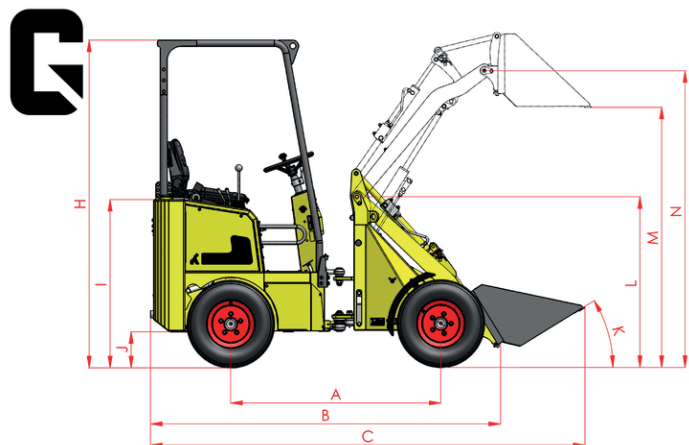

		KM350	
[mm]	A	A Wielbasis / Wheelbase / Radstand	2175
[mm]	B	Totale lengte zonder bak / Chassis length / Länge ohne Werkzeug	3800
[mm]	C	Totale lengte met bak / Total length with shovel bucket / Gesamtlänge mit Werkzeug	4710
[mm]	D	Totale breedte / Overall width / Gesamtbreite	1620
[mm]	E	Breedte bak / Shovel bucket width / Breite Ladeschaufel	1720
[°]	F	Maximale draaihoek / Maximum turning angle / Maximal Drehwinkel	50
[mm]	G	Draaicirkel buitenkant / Turning radius outside edge / Drehradius Aussenseite	3200
[mm]	H	Hoogte rolbeugel / Rollbar height / Höhe des Rollbügels / ROPS-FOPS	2430
[mm]	I	Zithoogte / Seat height / Sitzhöhe	1420
[mm]	J	Bodemvrijheid / Ground clearance / Freie höhe oberhalb der Bodenoberfläche	400
[°]	K	Inkiephoek vanaf grondvlak / Tipping-in angle from ground surface / Einkippwinkel am Werkzeug	30
[mm]	L	Hoogte giescharnier / Frame height / Höhe des Auslegerarms	1450
[mm]	M	Overlaadhoogte / Transfer height / Überladehöhe	2680
[mm]	N	Max. hoogte scharnier aanpik / Shovel bucket rotation point, max. / Drehpunkt Ladeschaufel max	2900
[L]		Inhoud brandstoftank / Fuel tank capacity / Inhalt Kraftstofftank	70
		Type dieselmotor / Diesel engine type / Art Dieselmotor (Yanmar 4-cilinder)	4TNV86CT
[kW/pk]		Motorvermogen / Engine power / Motorleistung	44/60
		Aandrijfhydrauliek / Drive hydraulics / Antriebshydrauliek	plunjerpomp
		Wiel aandrijving / Wheel drive / Radantrieb	plunjer motor
[L/min]		Debiet werkhydrauliek / Output of work hydraulics / Durchfluss Arbeitshydraulik	62
[bar]		Werkdruk hydrauliek / Pressure of work hydraulics / Betriebsdruck Arbeitshydraulik	180
[kg]		Rij klaar gewicht zonder hulpstuk / Service weight without attachm. / Betriebsgewicht ohne Anbaugeräte	3600
[kg]		Hefkracht / Lifting force / Kipplast	3000
[kg]		Uitbreekkraft / Breakout force / Ausbrechkraft	2300
[km/h]		Rijsnelheid / Top speed / Geschwindigkeit	25