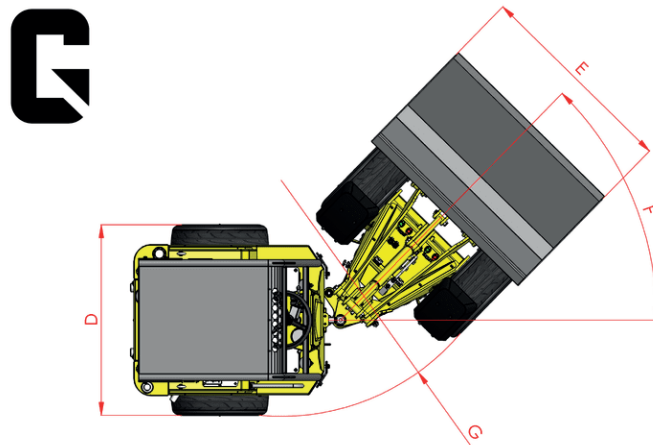

		KM350	
[mm]	A	A Wielbasis / Wheelbase / Radstand	2175
[mm]	B	Totale lengte zonder bak / Chassis length / Länge ohne Werkzeug	3800
[mm]	C	Totale lengte met bak / Total length with shovel bucket / Gesamtlänge mit Werkzeug	4710
[mm]	D	Totale breedte / Overall width / Gesamtbreite	1620
[mm]	E	Breedte bak / Shovel bucket width / Breite Ladeschaufel	1720
[°]	F	Maximale draaihoek / Maximum turning angle / Maximal Drehwinkel	50
[mm]	G	Draaicirkel buitenkant / Turning radius outside edge / Drehradius Aussenseite	3200
[mm]	H	Hoogte rolbeugel / Rollbar height / Höhe des Rollbügels / ROPS-FOPS	2430
[mm]	I	Zithoogte / Seat height / Sitzhöhe	1420
[mm]	J	Bodemvrijheid / Ground clearance / Freie höhe oberhalb der Bodenoberfläche	400
[°]	K	Inkiephoek vanaf grondvlak / Tipping-in angle from ground surface / Einkippwinkel am Werkzeug	30
[mm]	L	Hoogte giescharnier / Frame height / Höhe des Auslegerarms	1450
[mm]	M	Overlaadhoogte / Transfer height / Überladehöhe	2680
[mm]	N	Max. hoogte scharnier aanpik / Shovel bucket rotation point, max. / Drehpunkt Ladeschaufel max	2900
[L]		Inhoud brandstoftank / Fuel tank capacity / Inhalt Kraftstofftank	70
		Type dieselmotor / Diesel engine type / Art Dieselmotor (Yanmar 4-cilinder)	4TNV86CT
[kW/pk]		Motorvermogen / Engine power / Motorleistung	44/60
		Aandrijfhydrauliek / Drive hydraulics / Antriebshydrauliek	plunjerpomp
		Wiel aandrijving / Wheel drive / Radantrieb	plunjer motor
[L/min]		Debiet werkhydrauliek / Output of work hydraulics / Durchfluss Arbeitshydraulik	62
[bar]		Werkdruk hydrauliek / Pressure of work hydraulics / Betriebsdruck Arbeitshydraulik	180
[kg]		Rij klaar gewicht zonder hulpstuk / Service weight without attachm. / Betriebsgewicht ohne Anbaugeräte	3600
[kg]		Hefkracht / Lifting force / Kipplast	3000
[kg]		Uitbreekkraft / Breakout force / Ausbrechkraft	2300
[km/h]		Rijsnelheid / Top speed / Geschwindigkeit	25